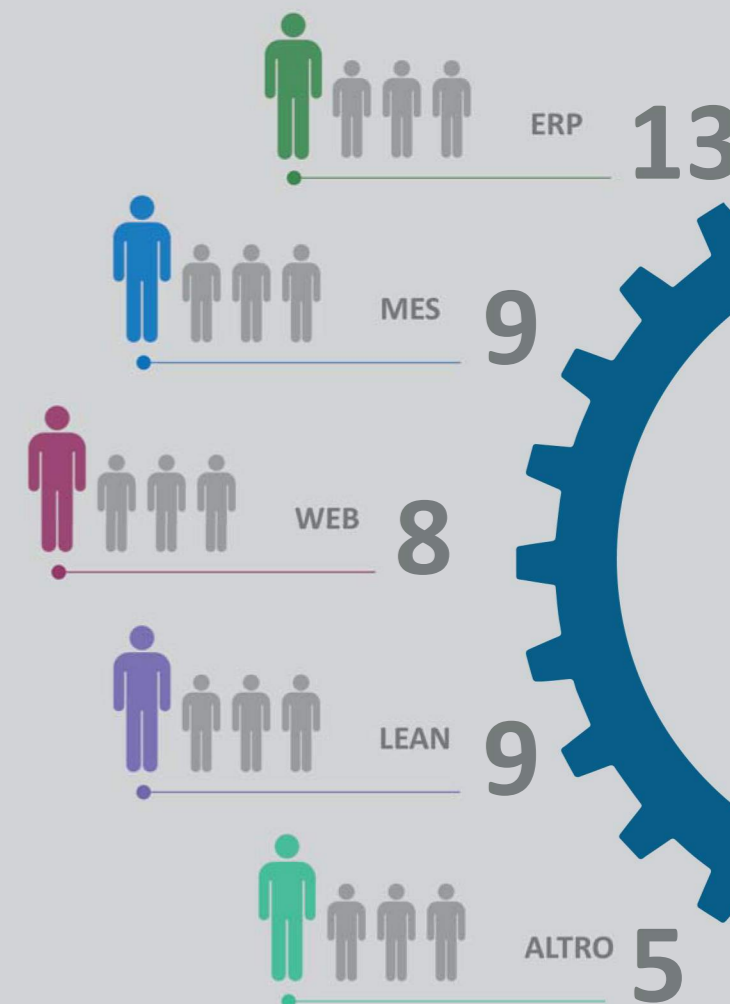

METRONOMO

Metronomo è la soluzione MES che permette di gestire in tempo reale, ovunque ti trovi la pianificazione e schedulazione della produzione e tutte le informazioni e i processi relativi alla tua attività

TREE

Tree è una suite gestionale ERP frutto di uno studio di oltre vent'anni di laboratori e attività di programmazione realizzati per importanti aziende nazionali e internazionali

ARCHIVIAZIONE DOCUMENTALE

MONITORAGGIO SISTEMI PRODUTTIVI INFORMATICA INDUSTRIALE

Bergamo (BG)

A large, stylized gear graphic on the left side of the page. It is a black outline of a gear with a curved arrow pointing counter-clockwise along its inner circumference. Three small black dots are placed along the inner curve of the gear.